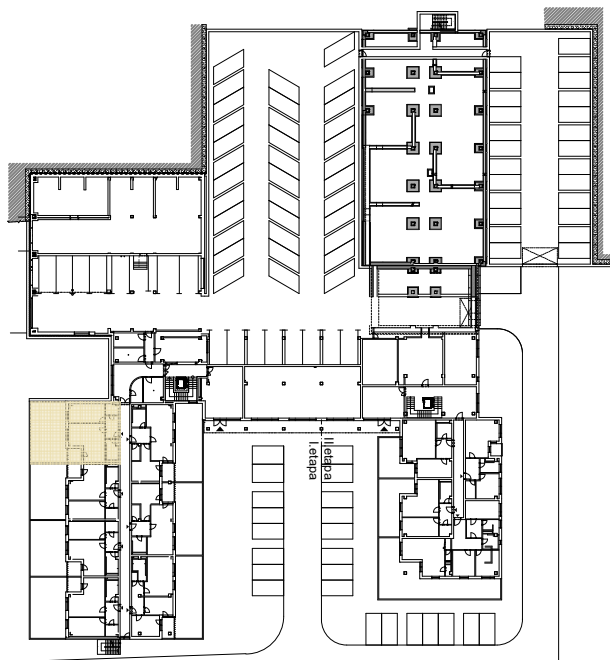

**Upozornění:**

Výměry jsou prozatím pouze informativní.

Schéma půdorysu představuje dispoziční řešení bytu. Zobrazené vybavení nábytkem, vestavěné skříně, kuchyňská linka včetně spotřebičů a pračky nejsou součástí dodávky bytu. Toto vybavení je zobrazeno pouze pro názornost. Specifikace konstrukce, povrchové úpravy a vybavení je předmětem přílohy "Kvalitativní standard".

**RESIDENCE  
NOVÁ BOROVINA**

**byt A 101  
2+kk**

Podlahová plocha bytu:	67,1 m <sup>2</sup>
Lodžie:	5,6 m <sup>2</sup>
Předzahrádka:	54,7 m <sup>2</sup>
0 m	5 m
M 1:100	

**1.NP**