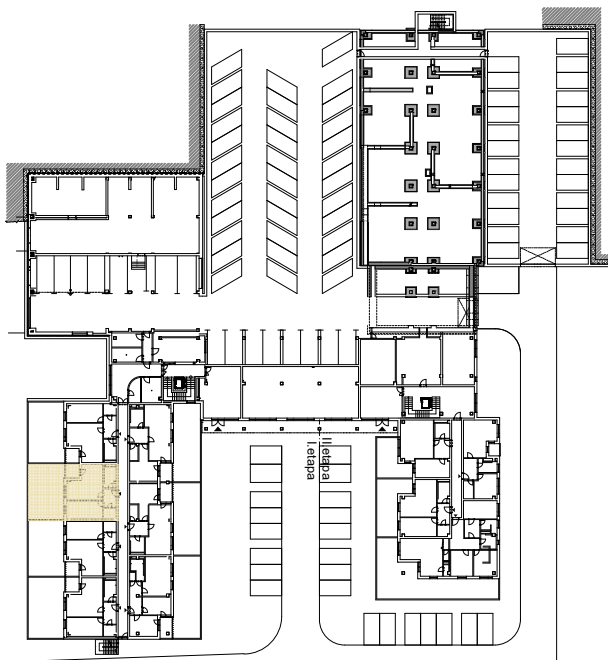

**Upozornění:**

Výměry jsou prozatím pouze informativní.

Schéma půdorysu představuje dispoziční řešení bytu. Zobrazené vybavení nábytkem, vestavěné skříně, kuchyňská linka včetně spotřebičů a pračky nejsou součástí dodávky bytu. Toto vybavení je zobrazeno pouze pro názornost. Specifikace konstrukce, povrchové úpravy a vybavení je předmětem přílohy "Kvalitativní standard".

**RESIDENCE  
NOVÁ BOROVINA**

**byt A 102  
2+kk**

Podlahová plocha bytu: 61,2 m<sup>2</sup>  
 Lodžie: 5,3 m<sup>2</sup>  
 Předzahrádka: 50,0 m<sup>2</sup>  
 0 m 5 m  
 M 1:100

**1.NP**