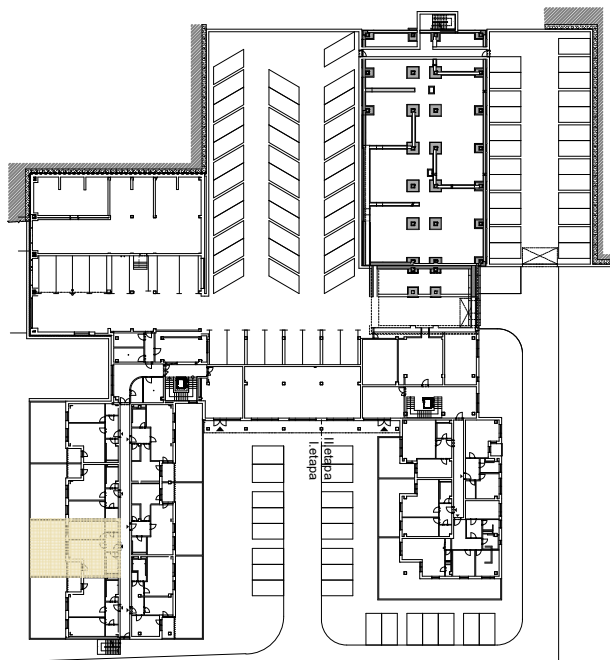

Upozornění:

Výměry jsou prozatím pouze informativní.

Schéma půdorysu představuje dispoziční řešení bytu. Zobrazené vybavení nábytkem, vestavěné skříně, kuchyňská linka včetně spotřebičů a pračky nejsou součástí dodávky bytu. Toto vybavení je zobrazeno pouze pro názornost. Specifikace konstrukce, povrchové úpravy a vybavení je předmětem přílohy "Kvalitativní standard".

**RESIDENCE
NOVÁ BOROVINA**

**byt A 103
2+kk**

Podlahová plocha bytu: 61,7 m²
Lodžie: 5,6 m²
Předzahrádka: 50,0 m²
0 m 5 m
M 1:100

1.NP