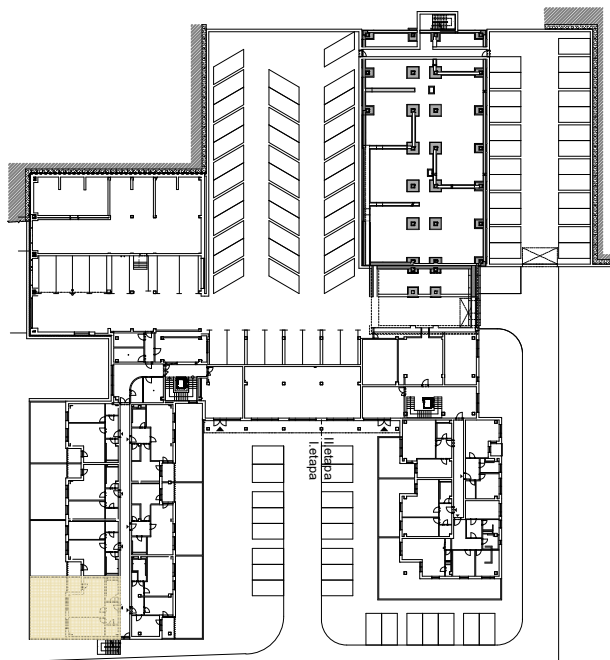

Upozornění:

Výměry jsou prozatím pouze informativní.

Schéma půdorysu představuje dispoziční řešení bytu. Zobrazené vybavení nábytkem, vestavěné skříně, kuchyňská linka včetně spotřebičů a pračky nejsou součástí dodávky bytu. Toto vybavení je zobrazeno pouze pro názornost. Specifikace konstrukce, povrchové úpravy a vybavení je předmětem přílohy "Kvalitativní standard".

**RESIDENCE
NOVÁ BOROVINA**

**byt A 104
2+kk**

Podlahová plocha bytu:	67,0 m ²
Lodžie:	5,6 m ²
Předzahrádka:	54,7 m ²
0 m	5 m

M 1:100

1.NP