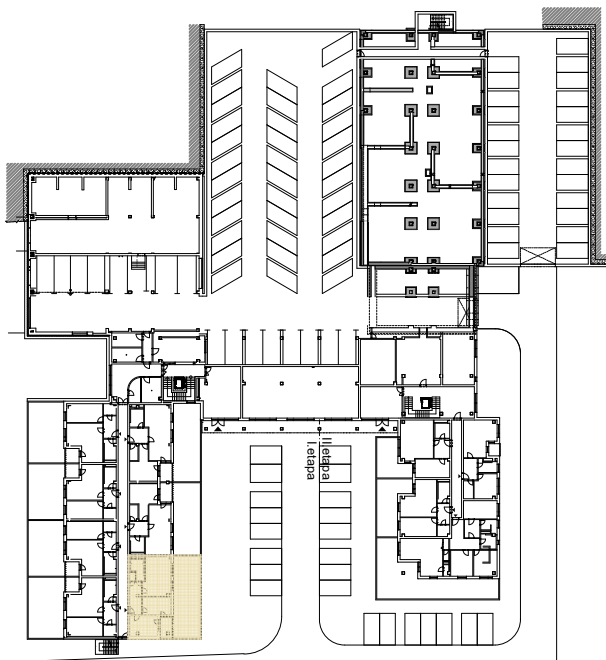

Upozornění:

Výměry jsou prozatím pouze informativní.

Schéma půdorysu představuje dispoziční řešení bytu. Zobrazené vybavení nábytkem, vestavěné skříně, kuchyňská linka včetně spotřebičů a pračky nejsou součástí dodávky bytu. Toto vybavení je zobrazeno pouze pro názornost. Specifikace konstrukce, povrchové úpravy a vybavení je předmětem přílohy "Kvalitativní standard".

RESIDENCE NOVÁ BOROVINA

byt A 105
3+kk

Podlahová plocha bytu: 75,9 m²
Lodžie: 6,7 m²
Předzahrádka: 55,7 m²

0 m 5 m

M 1:100

1.NP