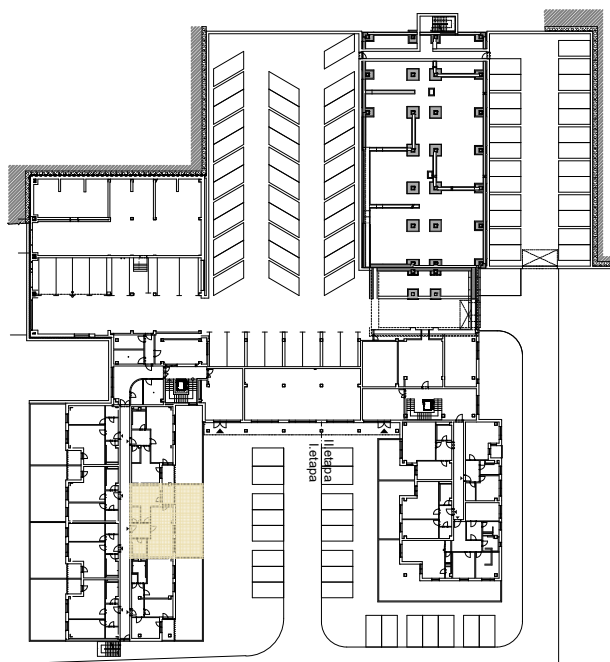

**Upozornění:**

Výměry jsou prozatím pouze informativní.

Schéma půdorysu představuje dispoziční řešení bytu. Zobrazené vybavení nábytkem, vestavěné skříně, kuchyňská linka včetně spotřebičů a pračky nejsou součástí dodávky bytu. Toto vybavení je zobrazeno pouze pro názornost. Specifikace konstrukce, povrchové úpravy a vybavení je předmětem přílohy "Kvalitativní standard".

1.NP

**RESIDENCE  
NOVÁ BOROVINA**

**byt A 106  
2+kk**

Podlahová plocha bytu: 66,9 m<sup>2</sup>

Lodžie: 6,4 m<sup>2</sup>

Předzahrádka: 49,2 m<sup>2</sup>

0 m 5 m

M 1:100