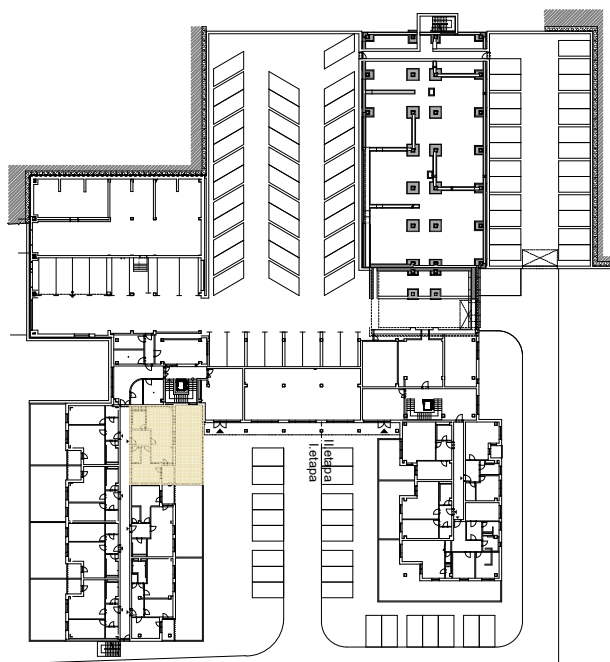

**Upozornění:**

Výměry jsou prozatím pouze informativní.

Schéma půdorysu představuje dispoziční řešení bytu. Zobrazené vybavení nábytkem, vestavěné skříně, kuchyňská linka včetně spotřebičů a pračky nejsou součástí dodávky bytu. Toto vybavení je zobrazeno pouze pro názornost. Specifikace konstrukce, povrchové úpravy a vybavení je předmětem přílohy "Kvalitativní standard".

**RESIDENCE  
NOVÁ BOROVINA**

**byt A 107  
2+kk**

Podlahová plocha bytu: 71,9 m<sup>2</sup>

Lodžie: 6,2 m<sup>2</sup>

Předzahrádka: 53,6 m<sup>2</sup>

0 m 5 m

M 1:100

**1.NP**