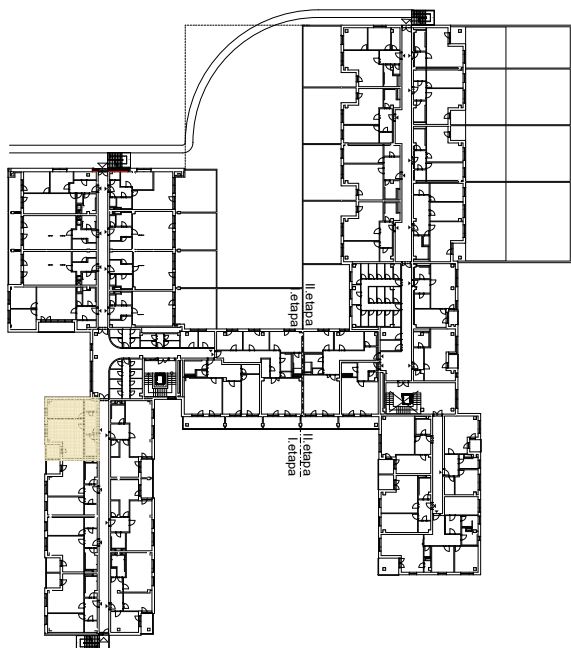

Upozornění:

Výměry jsou prozatím pouze informativní.

Schéma půdorysu představuje dispoziční řešení bytu. Zobrazené vybavení nábytkem, vestavěné skříně, kuchyňská linka včetně spotřebičů a pračky nejsou součástí dodávky bytu. Toto vybavení je zobrazeno pouze pro názornost. Specifikace konstrukce, povrchové úpravy a vybavení je předmětem přílohy "Kvalitativní standard".

**RESIDENCE
NOVÁ BOROVINA**

**byt A 201
2+kk**

Podlahová plocha bytu: 67,1 m²
Lodžie: 5,0 m²

0 m 5 m
M 1:100

2.NP