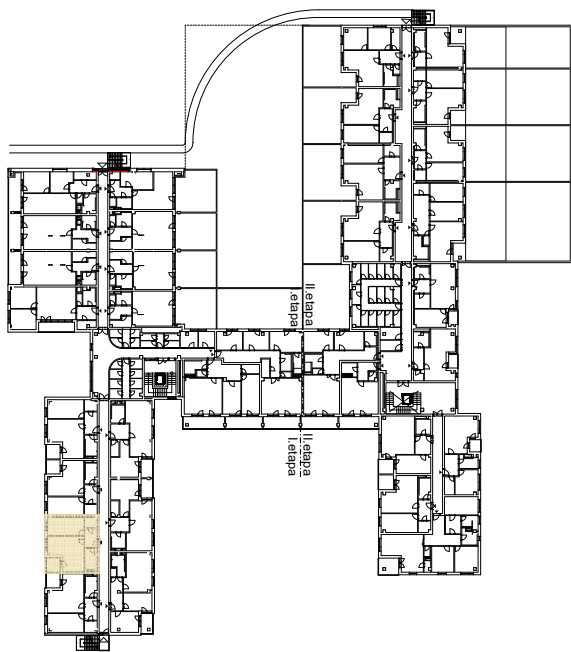

**Upozornění:**

Výměry jsou prozatím pouze informativní.

Schéma půdorysu představuje dispoziční řešení bytu. Zobrazené vybavení nábytkem, vestavěné skříně, kuchyňská linka včetně spotřebičů a pračky nejsou součástí dodávky bytu. Toto vybavení je zobrazeno pouze pro názornost. Specifikace konstrukce, povrchové úpravy a vybavení je předmětem přílohy "Kvalitativní standard".

2.NP

**RESIDENCE  
NOVÁ BOROVINA**

**byt A 203  
2+kk**

Podlahová plocha bytu: 61,7 m<sup>2</sup>  
Lodžie: 5,0 m<sup>2</sup>

0 m 5 m  
M 1:100