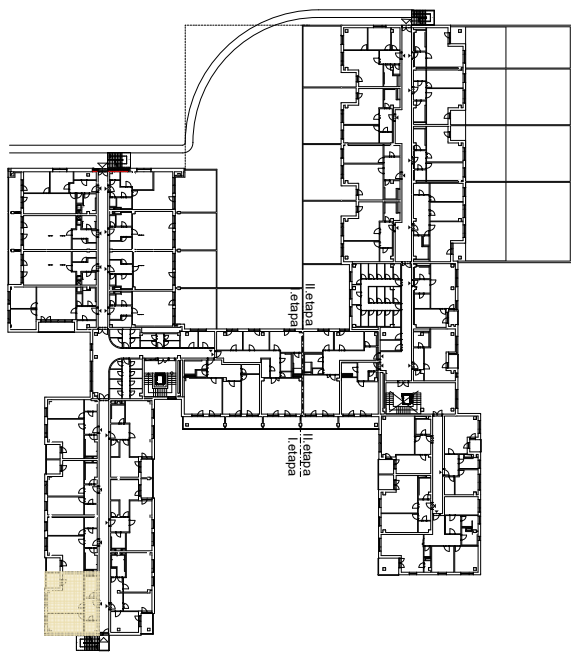

**Upozornění:**

Výměry jsou prozatím pouze informativní.

Schéma půdorysu představuje dispoziční řešení bytu. Zobrazené vybavení nábytkem, vestavěné skříně, kuchyňská linka včetně spotřebičů a pračky nejsou součástí dodávky bytu. Toto vybavení je zobrazeno pouze pro názornost. Specifikace konstrukce, povrchové úpravy a vybavení je předmětem přílohy "Kvalitativní standard".

**2.NP**

**RESIDENCE  
NOVÁ BOROVINA**

**byt A 204  
2+kk**

Podlahová plocha bytu: 69,0 m<sup>2</sup>  
Lodžie: 5,0 m<sup>2</sup>

0 m 5 m  
M 1:100