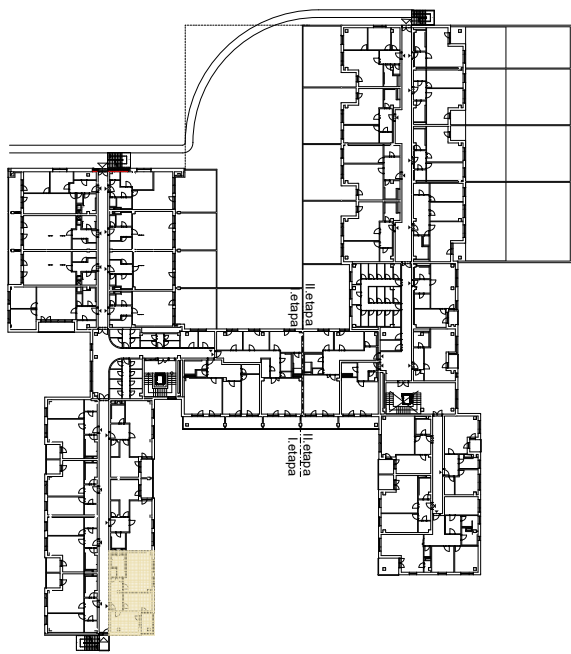

Upozornění:

Výměry jsou prozatím pouze informativní.

Schéma půdorysu představuje dispoziční řešení bytu. Zobrazené vybavení nábytkem, vestavěné skříně, kuchyňská linka včetně spotřebičů a pračky nejsou součástí dodávky bytu. Toto vybavení je zobrazeno pouze pro názornost. Specifikace konstrukce, povrchové úpravy a vybavení je předmětem přílohy "Kvalitativní standard".

**RESIDENCE
NOVÁ BOROVINA**

**byt A 205
3+kk**

Podlahová plocha bytu: 75,9 m²
Lodžie: 5,8 m²

2.NP

0 m 5 m
M 1:100