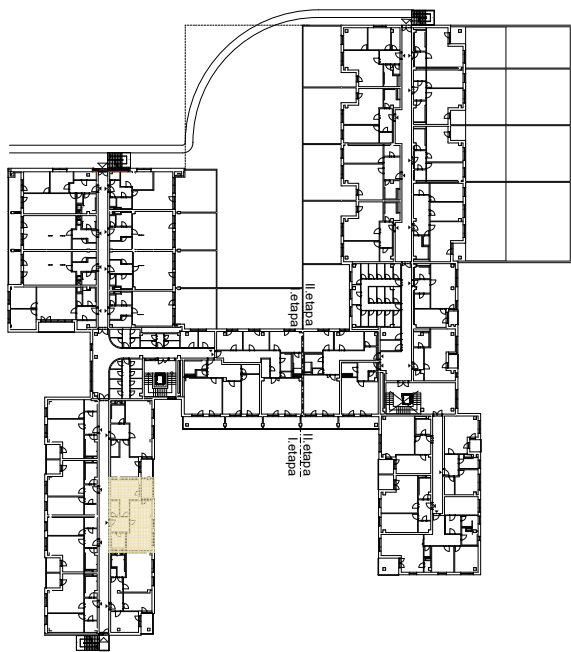

Upozornění:

Výměry jsou prozatím pouze informativní.

Schéma půdorysu představuje dispoziční řešení bytu. Zobrazené vybavení nábytkem, vestavěné skříně, kuchyňská linka včetně spotřebičů a pračky nejsou součástí dodávky bytu. Toto vybavení je zobrazeno pouze pro názornost. Specifikace konstrukce, povrchové úpravy a vybavení je předmětem přílohy "Kvalitativní standard".

**RESIDENCE
NOVÁ BOROVINA**

**byt A 206
2+kk**

Podlahová plocha bytu: 66,9 m²
Lodžie: 5,6 m²

0 m 5 m
M 1:100

2.NP