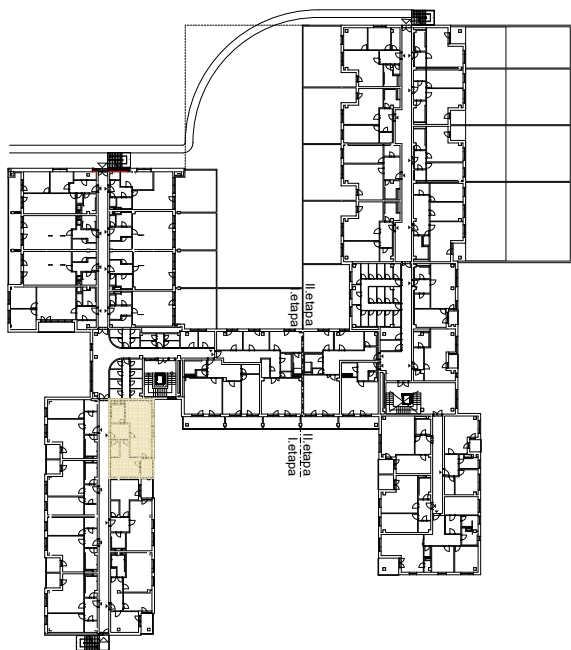

Upozornění:

Výměry jsou prozatím pouze informativní.

Schéma půdorysu představuje dispoziční řešení bytu. Zobrazené vybavení nábytkem, vestavěné skříně, kuchyňská linka včetně spotřebičů a pračky nejsou součástí dodávky bytu. Toto vybavení je zobrazeno pouze pro názornost. Specifikace konstrukce, povrchové úpravy a vybavení je předmětem přílohy "Kvalitativní standard".

**RESIDENCE
NOVÁ BOROVINA**

**byt A 207
2+kk**

Podlahová plocha bytu: 71,9 m²
Lodžie: 5,4 m²

0 m 5 m
M 1:100

2.NP