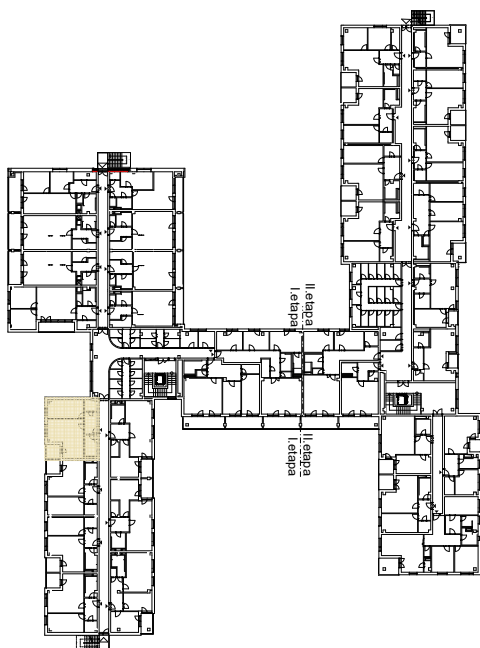

Upozornění:

Výměry jsou prozatím pouze informativní.

Schéma půdorysu představuje dispoziční řešení bytu. Zobrazené vybavení nábytkem, vestavěné skříně, kuchyňská linka včetně spotřebičů a pračky nejsou součástí dodávky bytu. Toto vybavení je zobrazeno pouze pro názornost. Specifikace konstrukce, povrchové úpravy a vybavení je předmětem přílohy "Kvalitativní standard".

**RESIDENCE
NOVÁ BOROVINA**

**byt A 301
2+kk**

Podlahová plocha bytu: 67,1 m²
Lodžie: 5,0 m²

0 m 5 m
M 1:100

3.NP