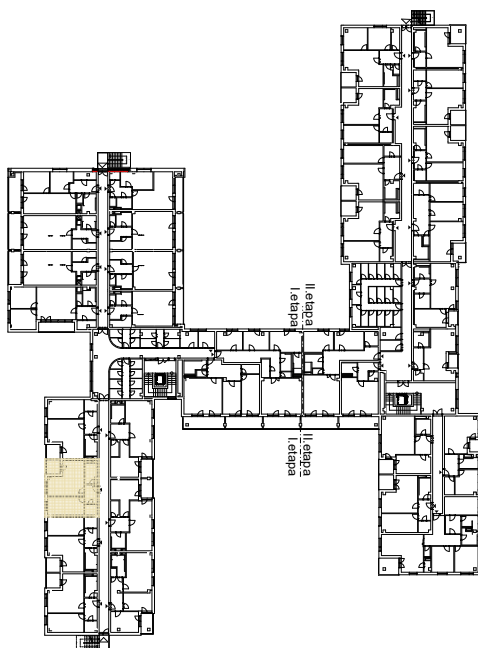

Upozornění:

Výměry jsou prozatím pouze informativní.

Schéma půdorysu představuje dispoziční řešení bytu. Zobrazené vybavení nábytkem, vestavěné skříně, kuchyňská linka včetně spotřebičů a pračky nejsou součástí dodávky bytu. Toto vybavení je zobrazeno pouze pro názornost. Specifikace konstrukce, povrchové úpravy a vybavení je předmětem přílohy "Kvalitativní standard".

**RESIDENCE
NOVÁ BOROVINA**

**byt A 302
2+kk**

Podlahová plocha bytu: 62,1 m²
Lodžie: 4,8 m²

0 m 5 m
M 1:100

3.NP