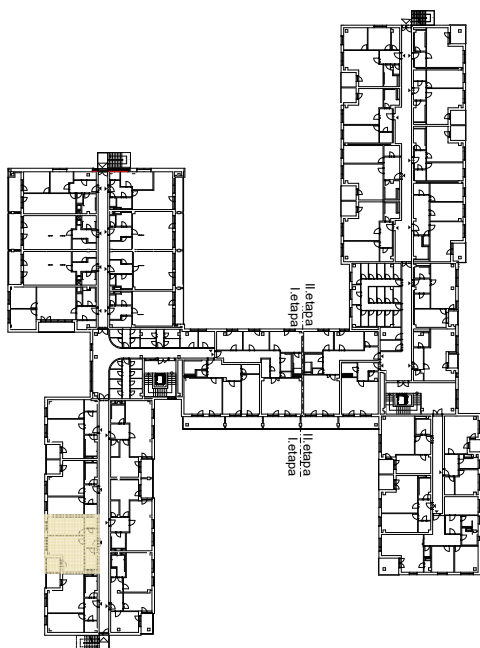

Upozornění:

Výměry jsou prozatím pouze informativní.

Schéma půdorysu představuje dispoziční řešení bytu. Zobrazené vybavení nábytkem, vestavěné skříně, kuchyňská linka včetně spotřebičů a pračky nejsou součástí dodávky bytu. Toto vybavení je zobrazeno pouze pro názornost. Specifikace konstrukce, povrchové úpravy a vybavení je předmětem přílohy "Kvalitativní standard".

**RESIDENCE
NOVÁ BOROVINA**

**byt A 303
2+kk**

Podlahová plocha bytu: 61,7 m²
Lodžie: 5,0 m²

0 m 5 m
M 1:100

3.NP