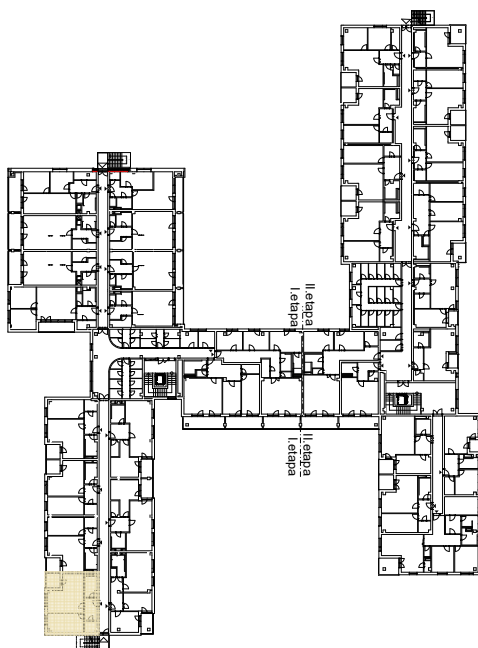

Upozornění:

Výměry jsou prozatím pouze informativní.

Schéma půdorysu představuje dispoziční řešení bytu. Zobrazené vybavení nábytkem, vestavěné skříně, kuchyňská linka včetně spotřebičů a pračky nejsou součástí dodávky bytu. Toto vybavení je zobrazeno pouze pro názornost. Specifikace konstrukce, povrchové úpravy a vybavení je předmětem přílohy "Kvalitativní standard".

3.NP

**RESIDENCE
NOVÁ BOROVINA**

**byt A 304
2+kk**

Podlahová plocha bytu: 67,0 m²
Lodžie: 5,0 m²

0 m 5 m
M 1:100