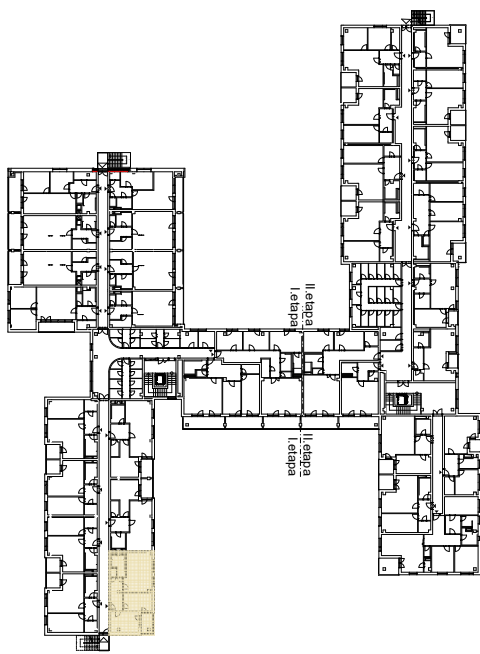

**Upozornění:**

Výměry jsou prozatím pouze informativní.

Schéma půdorysu představuje dispoziční řešení bytu. Zobrazené vybavení nábytkem, vestavěné skříně, kuchyňská linka včetně spotřebičů a pračky nejsou součástí dodávky bytu. Toto vybavení je zobrazeno pouze pro názornost. Specifikace konstrukce, povrchové úpravy a vybavení je předmětem přílohy "Kvalitativní standard".

**RESIDENCE  
NOVÁ BOROVINA**

**byt A 305  
3+kk**

Podlahová plocha bytu: 75,9 m<sup>2</sup>  
Lodžie: 5,8 m<sup>2</sup>

**3.NP**