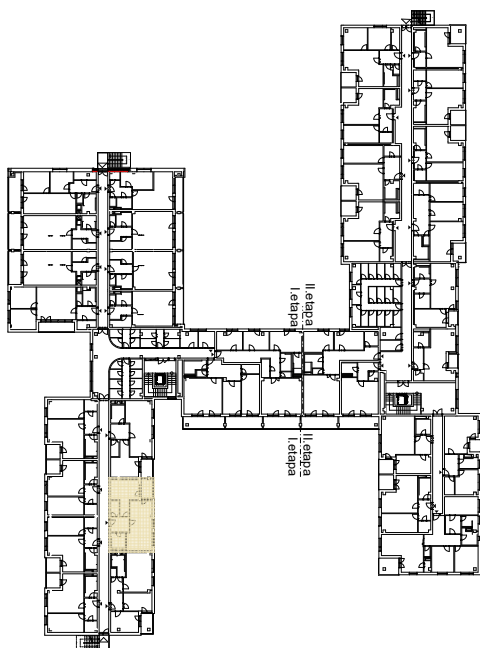

Upozornění:

Výměry jsou prozatím pouze informativní.

Schéma půdorysu představuje dispoziční řešení bytu. Zobrazené vybavení nábytkem, vestavěné skříně, kuchyňská linka včetně spotřebičů a pračky nejsou součástí dodávky bytu. Toto vybavení je zobrazeno pouze pro názornost. Specifikace konstrukce, povrchové úpravy a vybavení je předmětem přílohy "Kvalitativní standard".

**RESIDENCE
NOVÁ BOROVINA**

**byt A 306
2+kk**

Podlahová plocha bytu: 66,9 m²
Lodžie: 5,6 m²

3.NP

0 m 5 m
M 1:100