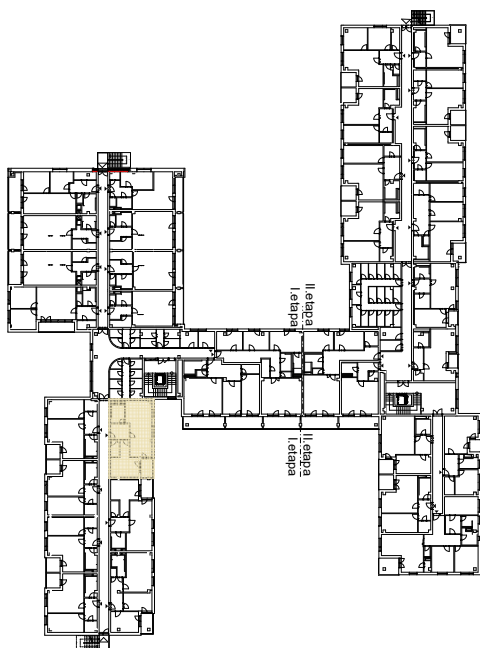

Upozornění:

Výměry jsou prozatím pouze informativní.

Schéma půdorysu představuje dispoziční řešení bytu. Zobrazené vybavení nábytkem, vestavěné skříně, kuchyňská linka včetně spotřebičů a pračky nejsou součástí dodávky bytu. Toto vybavení je zobrazeno pouze pro názornost. Specifikace konstrukce, povrchové úpravy a vybavení je předmětem přílohy "Kvalitativní standard".

**RESIDENCE
NOVÁ BOROVINA**

**byt A 307
2+kk**

Podlahová plocha bytu: 71,9 m²
Lodžie: 5,4 m²

0 m 5 m
M 1:100

3.NP