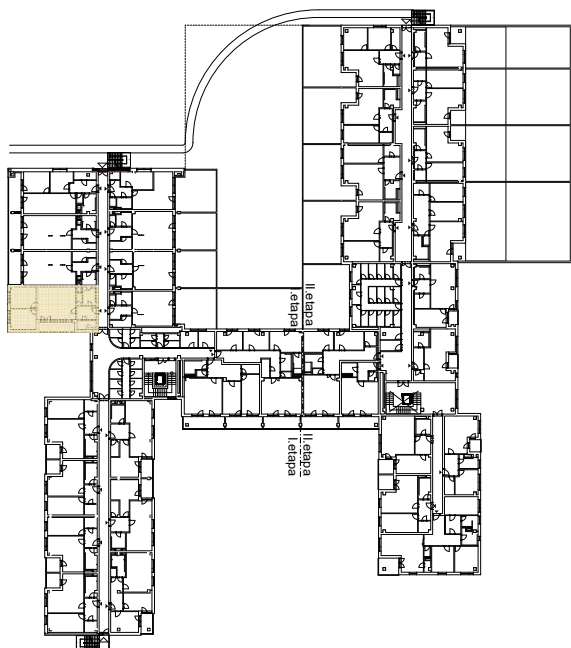

Upozornění:

Výměry jsou prozatím pouze informativní.

Schéma půdorysu představuje dispoziční řešení bytu. Zobrazené vybavení nábytkem, vestavěné skříně, kuchyňská linka včetně spotřebičů a pračky nejsou součástí dodávky bytu. Toto vybavení je zobrazeno pouze pro názornost. Specifikace konstrukce, povrchové úpravy a vybavení je předmětem přílohy "Kvalitativní standard".

2.NP

**RESIDENCE
NOVÁ BOROVINA**

**byt C 201
3+kk**

Podlahová plocha bytu: 80,9 m²
Lodžie: 8,3 m²