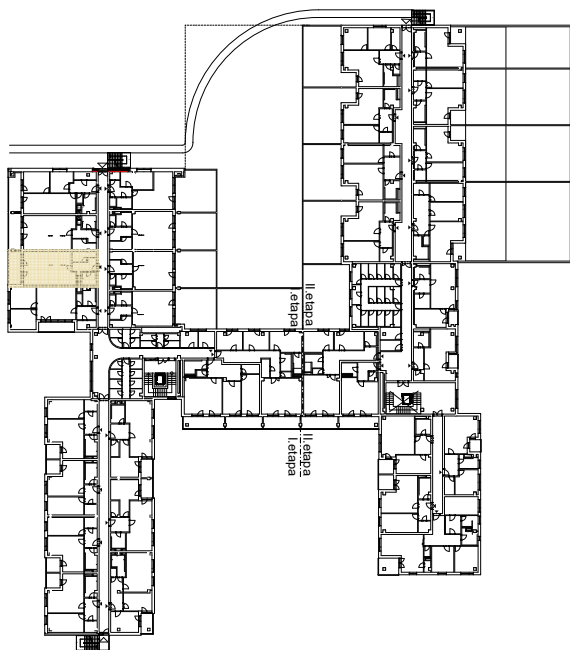

**Upozornění:**

Výměry jsou prozatím pouze informativní.

Schéma půdorysu představuje dispoziční řešení bytu. Zobrazené vybavení nábytkem, vestavěné skříně, kuchyňská linka včetně spotřebičů a pračky nejsou součástí dodávky bytu. Toto vybavení je zobrazeno pouze pro názornost. Specifikace konstrukce, povrchové úpravy a vybavení je předmětem přílohy "Kvalitativní standard".

**RESIDENCE  
NOVÁ BOROVINA**

**byt C 202  
1+kk**

Podlahová plocha bytu: 61,0 m<sup>2</sup>  
Lodžie: 10,3 m<sup>2</sup>

0 m 5 m  
M 1:100

**2.NP**