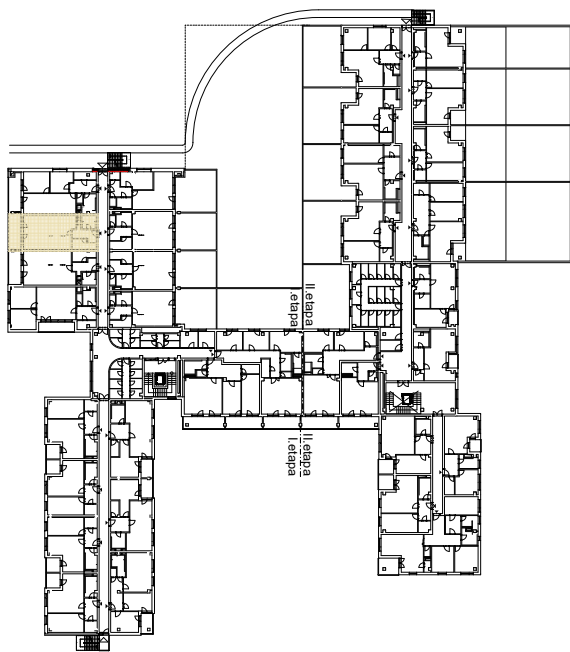

**Upozornění:**

Výměry jsou prozatím pouze informativní.

Schéma půdorysu představuje dispoziční řešení bytu. Zobrazené vybavení nábytkem, vestavěné skříně, kuchyňská linka včetně spotřebičů a pračky nejsou součástí dodávky bytu. Toto vybavení je zobrazeno pouze pro názornost. Specifikace konstrukce, povrchové úpravy a vybavení je předmětem přílohy "Kvalitativní standard".

**RESIDENCE  
NOVÁ BOROVINA**

**byt C 203  
1+kk**

Podlahová plocha bytu: 61,0 m<sup>2</sup>  
Lodžie: 11,3 m<sup>2</sup>

0 m 5 m  
M 1:100

**2.NP**