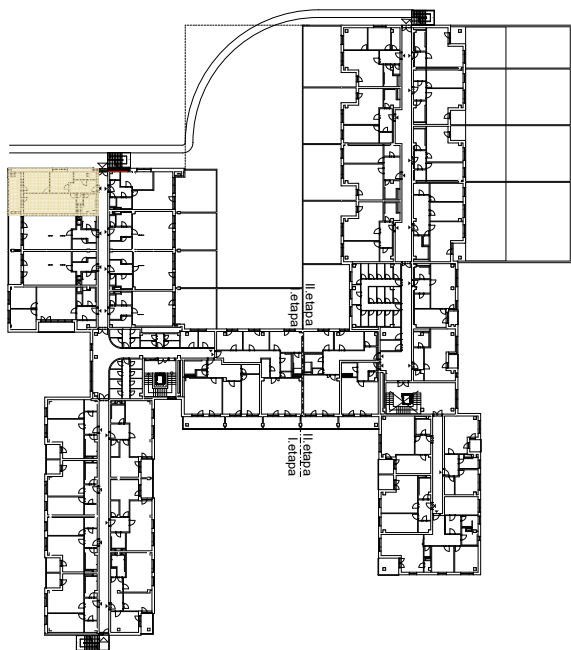

Upozornění:

Výměry jsou prozatím pouze informativní.

Schéma půdorysu představuje dispoziční řešení bytu. Zobrazené vybavení nábytkem, vestavěné skříně, kuchyňská linka včetně spotřebičů a pračky nejsou součástí dodávky bytu. Toto vybavení je zobrazeno pouze pro názornost. Specifikace konstrukce, povrchové úpravy a vybavení je předmětem přílohy "Kvalitativní standard".

2.NP

**RESIDENCE
NOVÁ BOROVINA**

**byt C 204
3+kk**

Podlahová plocha bytu: 76,4 m²
Lodžie: 11,4 m²

0 m 5 m
M 1:100