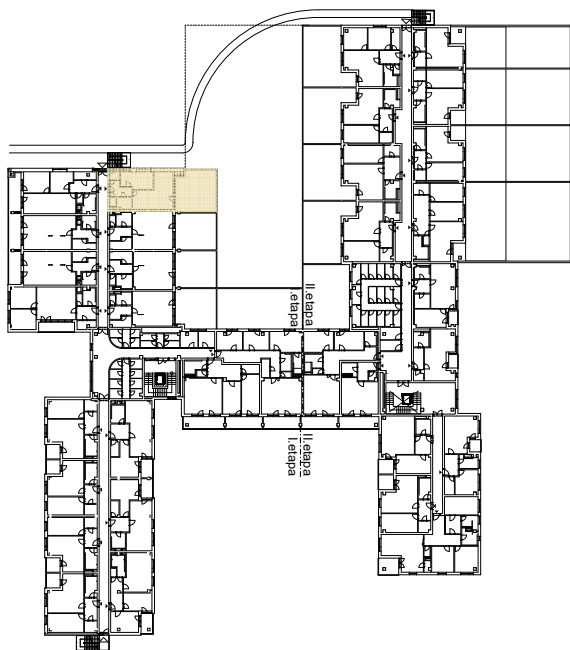

**Upozornění:**

Výměry jsou prozatím pouze informativní.

Schéma půdorysu představuje dispoziční řešení bytu. Zobrazené vybavení nábytkem, vestavěné skříně, kuchyňská linka včetně spotřebičů a pračky nejsou součástí dodávky bytu. Toto vybavení je zobrazeno pouze pro názornost. Specifikace konstrukce, povrchové úpravy a vybavení je předmětem přílohy "Kvalitativní standard".

**RESIDENCE  
NOVÁ BOROVINA**

**byt C 205  
2+kk**

Podlahová plocha bytu: 59,7 m<sup>2</sup>  
Lodžie: 8,3 m<sup>2</sup>  
Předzahrádka: 33,5 m<sup>2</sup>

0 m 5 m

M 1:100

**2.NP**