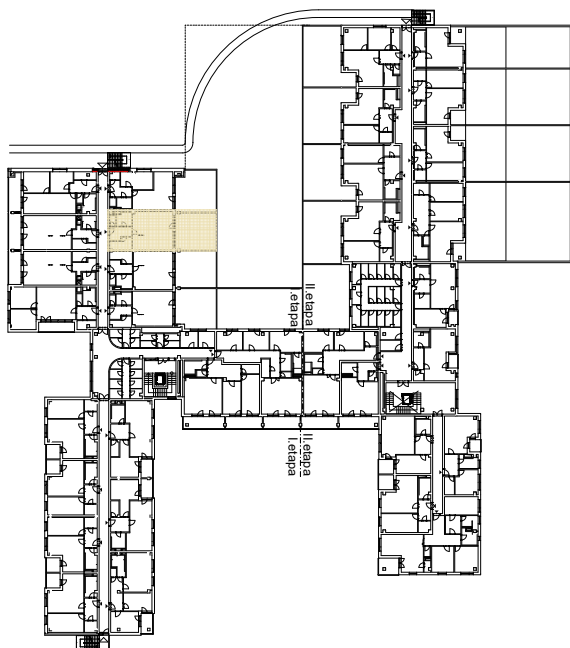

Upozornění:

Výměry jsou prozatím pouze informativní.

Schéma půdorysu představuje dispoziční řešení bytu. Zobrazené vybavení nábytkem, vestavěné skříně, kuchyňská linka včetně spotřebičů a pračky nejsou součástí dodávky bytu. Toto vybavení je zobrazeno pouze pro názornost. Specifikace konstrukce, povrchové úpravy a vybavení je předmětem přílohy "Kvalitativní standard".

**RESIDENCE
NOVÁ BOROVINA**

**byt C 206
1+kk**

Podlahová plocha bytu: 59,7 m²
Lodžie: 8,7 m²
Předzahrádka: 29,3 m²

0 m 5 m

M 1:100

2.NP