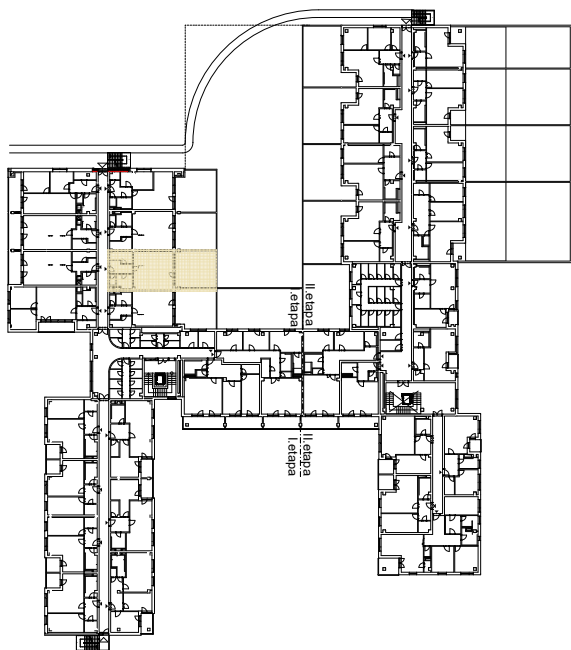

Upozornění:

Výměry jsou prozatím pouze informativní.

Schéma půdorysu představuje dispoziční řešení bytu. Zobrazené vybavení nábytkem, vestavěné skříně, kuchyňská linka včetně spotřebičů a pračky nejsou součástí dodávky bytu. Toto vybavení je zobrazeno pouze pro názornost. Specifikace konstrukce, povrchové úpravy a vybavení je předmětem přílohy "Kvalitativní standard".

2.NP

**RESIDENCE
NOVÁ BOROVINA**

**byt C 207
1+kk**

Podlahová plocha bytu: 59,7 m²
Lodžie: 8,7 m²
Předzahrádka: 29,3 m²

0 m 5 m

M 1:100