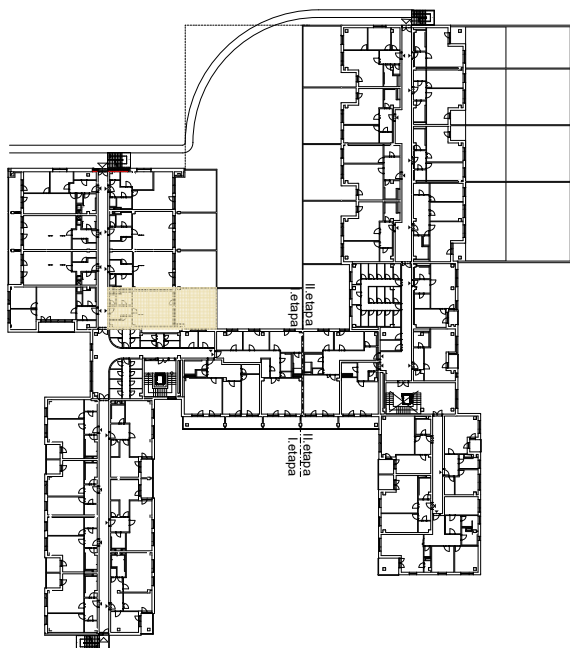

Upozornění:

Výměry jsou prozatím pouze informativní.

Schéma půdorysu představuje dispoziční řešení bytu. Zobrazené vybavení nábytkem, vestavěné skříně, kuchyňská linka včetně spotřebičů a pračky nejsou součástí dodávky bytu. Toto vybavení je zobrazeno pouze pro názornost. Specifikace konstrukce, povrchové úpravy a vybavení je předmětem přílohy "Kvalitativní standard".

**RESIDENCE
NOVÁ BOROVINA**

**byt C 208
1+kk**

Podlahová plocha bytu: 55,9 m²
Lodžie: 8,4 m²
Předzahrádka: 32,1 m²

0 m 5 m

M 1:100

2.NP