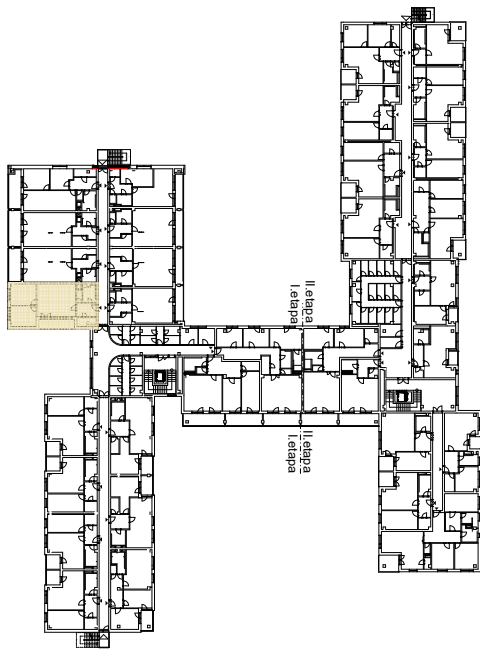

Upozornění:

Výměry jsou prozatím pouze informativní.

Schéma půdorysu představuje dispoziční řešení bytu. Zobrazené vybavení nábytkem, vestavěné skříně, kuchyňská linka včetně spotřebičů a pračky nejsou součástí dodávky bytu. Toto vybavení je zobrazeno pouze pro názornost. Specifikace konstrukce, povrchové úpravy a vybavení je předmětem přílohy "Kvalitativní standard".

**RESIDENCE
NOVÁ BOROVINA**

**byt C 301
3+kk**

Podlahová plocha bytu: 80,9 m²
Lodžie: 8,3 m²

3.NP