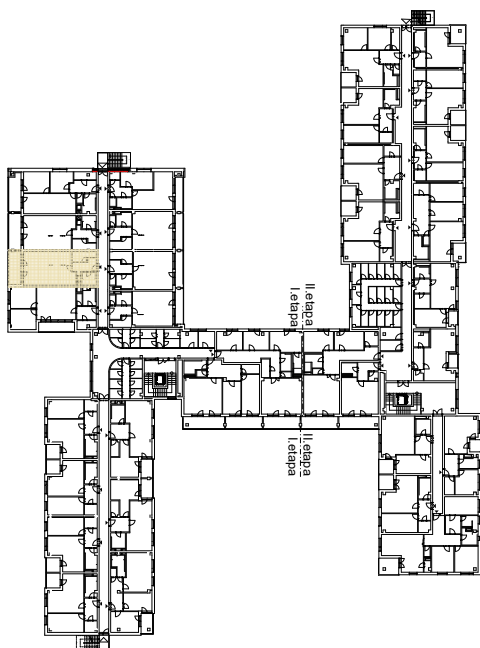

Upozornění:

Výměry jsou prozatím pouze informativní.

Schéma půdorysu představuje dispoziční řešení bytu. Zobrazené vybavení nábytkem, vestavěné skříně, kuchyňská linka včetně spotřebičů a pračky nejsou součástí dodávky bytu. Toto vybavení je zobrazeno pouze pro názornost. Specifikace konstrukce, povrchové úpravy a vybavení je předmětem přílohy "Kvalitativní standard".

**RESIDENCE
NOVÁ BOROVINA**

**byt C 302
1+kk**

Podlahová plocha bytu: 61,0 m²
Lodžie: 10,3 m²

0 m 5 m
M 1:100

3.NP