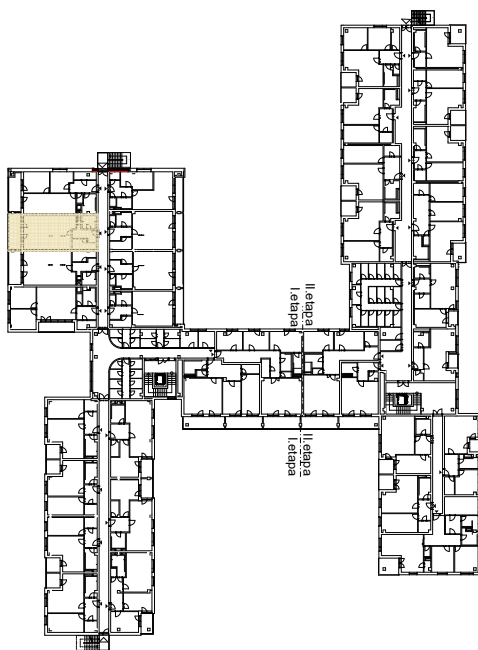

**Upozornění:**

Výměry jsou prozatím pouze informativní.

Schéma půdorysu představuje dispoziční řešení bytu. Zobrazené vybavení nábytkem, vestavěné skříně, kuchyňská linka včetně spotřebičů a pračky nejsou součástí dodávky bytu. Toto vybavení je zobrazeno pouze pro názornost. Specifikace konstrukce, povrchové úpravy a vybavení je předmětem přílohy "Kvalitativní standard".

**RESIDENCE  
NOVÁ BOROVINA**

**byt C 303  
1+kk**

Podlahová plocha bytu: 61,0 m<sup>2</sup>  
Lodžie: 11,3 m<sup>2</sup>

0 m 5 m  
M 1:100

**3.NP**