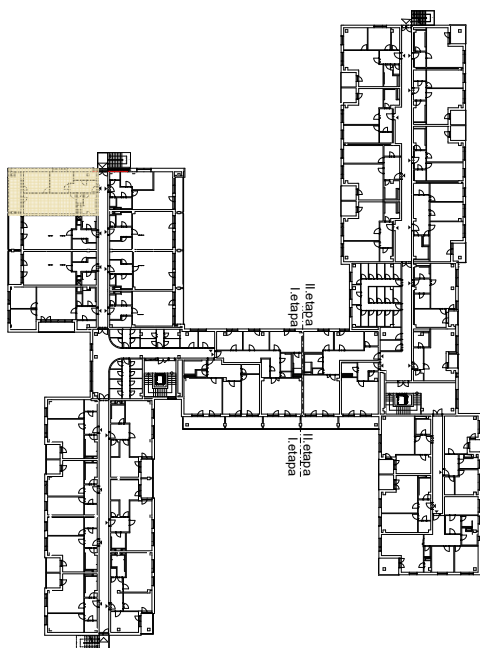

Upozornění:

Výměry jsou prozatím pouze informativní.

Schéma půdorysu představuje dispoziční řešení bytu. Zobrazené vybavení nábytkem, vestavěné skříně, kuchyňská linka včetně spotřebičů a pračky nejsou součástí dodávky bytu. Toto vybavení je zobrazeno pouze pro názornost. Specifikace konstrukce, povrchové úpravy a vybavení je předmětem přílohy "Kvalitativní standard".

**RESIDENCE
NOVÁ BOROVINA**

**byt C 304
3+kk**

Podlahová plocha bytu: 76,4 m²
Lodžie: 11,4 m²

0 m 5 m
M 1:100

3.NP