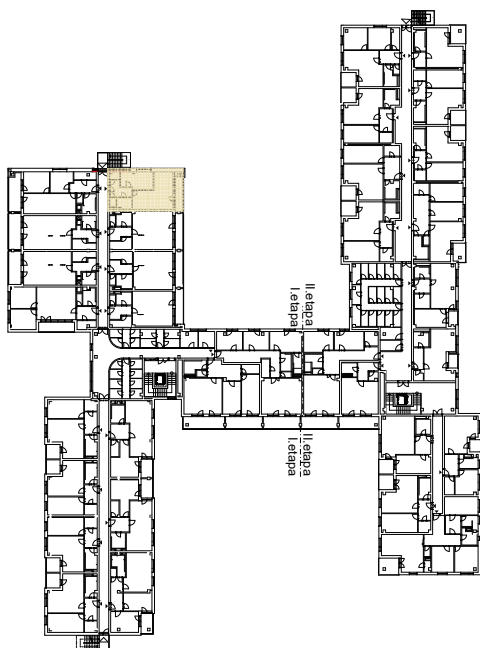

Upozornění:

Výměry jsou prozatím pouze informativní.

Schéma půdorysu představuje dispoziční řešení bytu. Zobrazené vybavení nábytkem, vestavěné skříně, kuchyňská linka včetně spotřebičů a pračky nejsou součástí dodávky bytu. Toto vybavení je zobrazeno pouze pro názornost. Specifikace konstrukce, povrchové úpravy a vybavení je předmětem přílohy "Kvalitativní standard".

3.NP

**RESIDENCE
NOVÁ BOROVINA**

**byt C 305
2+kk**

Podlahová plocha bytu: 59,7 m²
Lodžie: 6,9 m²

0 m 5 m
M 1:100