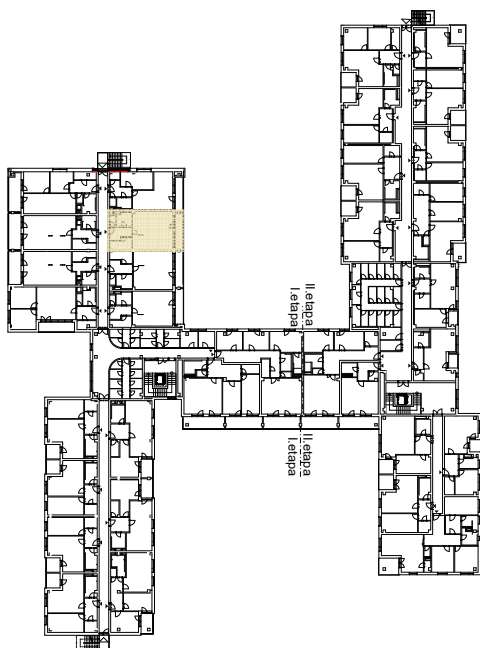

Upozornění:

Výměry jsou prozatím pouze informativní.

Schéma půdorysu představuje dispoziční řešení bytu. Zobrazené vybavení nábytkem, vestavěné skříně, kuchyňská linka včetně spotřebičů a pračky nejsou součástí dodávky bytu. Toto vybavení je zobrazeno pouze pro názornost. Specifikace konstrukce, povrchové úpravy a vybavení je předmětem přílohy "Kvalitativní standard".

3.NP

**RESIDENCE
NOVÁ BOROVINA**

**byt C 306
1+kk**

Podlahová plocha bytu: 59,7 m²
Lodžie: 7,2 m²

0 m 5 m
M 1:100