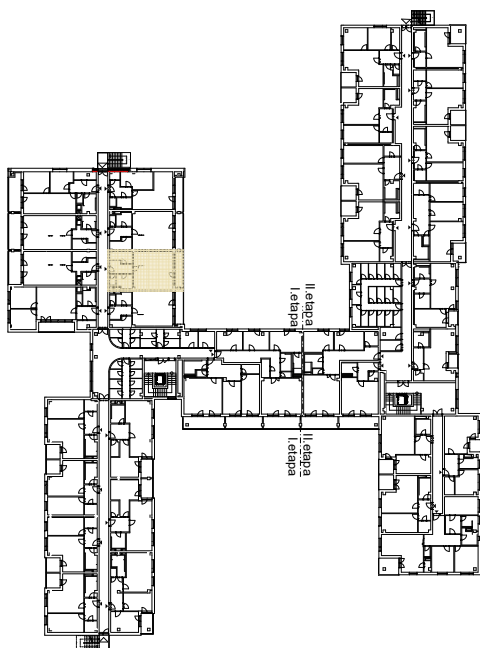

Upozornění:

Výměry jsou prozatím pouze informativní.

Schéma půdorysu představuje dispoziční řešení bytu. Zobrazené vybavení nábytkem, vestavěné skříně, kuchyňská linka včetně spotřebičů a pračky nejsou součástí dodávky bytu. Toto vybavení je zobrazeno pouze pro názornost. Specifikace konstrukce, povrchové úpravy a vybavení je předmětem přílohy "Kvalitativní standard".

3.NP

**RESIDENCE
NOVÁ BOROVINA**

**byt C 307
1+kk**

Podlahová plocha bytu: 59,7 m²
Lodžie: 7,2 m²

0 m 5 m
M 1:100