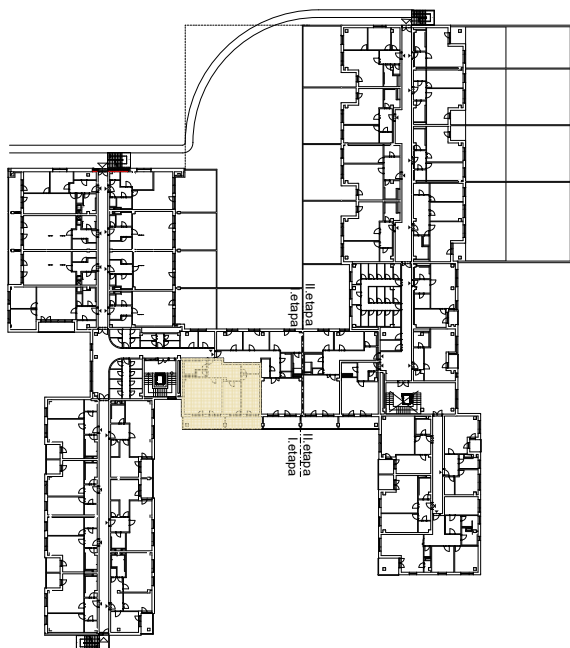

Upozornění:

Výměry jsou prozatím pouze informativní.

Schéma půdorysu představuje dispoziční řešení bytu. Zobrazené vybavení nábytkem, vestavěné skříně, kuchyňská linka včetně spotřebičů a pračky nejsou součástí dodávky bytu. Toto vybavení je zobrazeno pouze pro názornost. Specifikace konstrukce, povrchové úpravy a vybavení je předmětem přílohy "Kvalitativní standard".

2.NP

**RESIDENCE
NOVÁ BOROVINA**

**byt D 201
3+kk**

Podlahová plocha bytu: 98,2 m²
Balkon: 24,0 m²

0 m 5 m
M 1:100