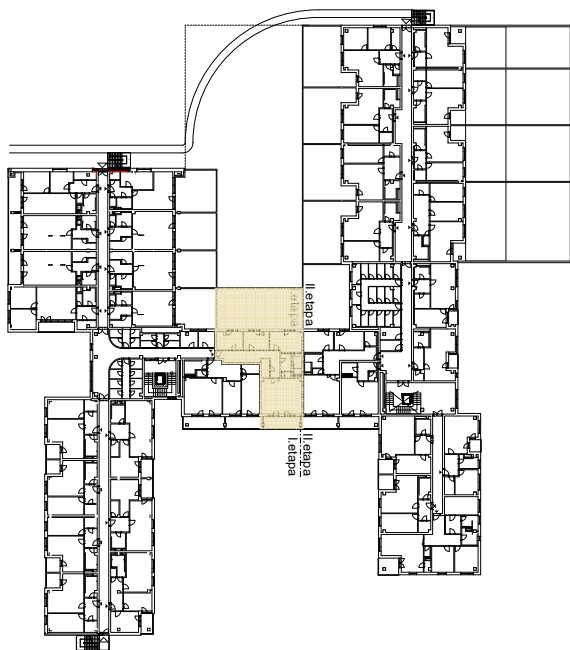

**Upozornění:**

Výměry jsou prozatím pouze informativní.

Schéma půdorysu představuje dispoziční řešení bytu. Zobrazené vybavení nábytkem, vestavěné skříně, kuchyňská linka včetně spotřebičů a pračky nejsou součástí dodávky bytu. Toto vybavení je zobrazeno pouze pro názornost. Specifikace konstrukce, povrchové úpravy a vybavení je předmětem přílohy "Kvalitativní standard".

**2.NP**

**RESIDENCE  
NOVÁ BOROVINA**

**byt D 202  
4+kk**

Podlahová plocha bytu: 119,5 m<sup>2</sup>

Balkon: 11,2 m<sup>2</sup>

Předzahrádka: 86,8 m<sup>2</sup>

0 m

5 m

M 1:100