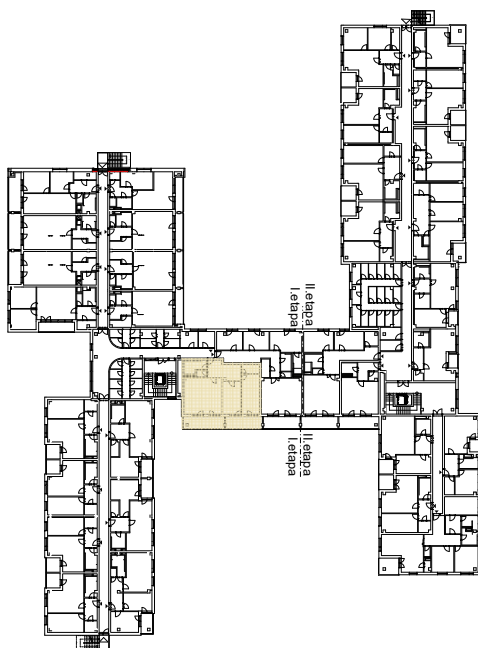

**Upozornění:**

Výměry jsou prozatím pouze informativní.

Schéma půdorysu představuje dispoziční řešení bytu. Zobrazené vybavení nábytkem, vestavěné skříně, kuchyňská linka včetně spotřebičů a pračky nejsou součástí dodávky bytu. Toto vybavení je zobrazeno pouze pro názornost. Specifikace konstrukce, povrchové úpravy a vybavení je předmětem přílohy "Kvalitativní standard".

**3.NP**

**RESIDENCE  
NOVÁ BOROVINA**

**byt D 301  
3+kk**

Podlahová plocha bytu: 98,2 m<sup>2</sup>  
Balkon: 24,0 m<sup>2</sup>

0 m 5 m  
M 1:100