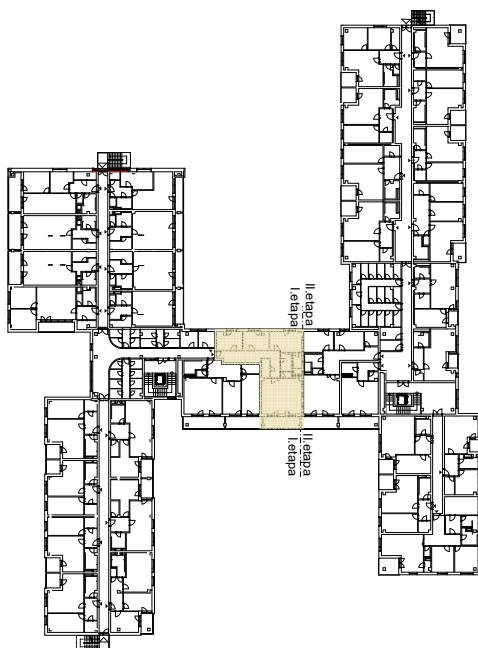

Upozornění:

Výměry jsou prozatím pouze informativní.

Schéma půdorysu představuje dispoziční řešení bytu. Zobrazené vybavení nábytkem, vestavěné skříně, kuchyňská linka včetně spotřebičů a pračky nejsou součástí dodávky bytu. Toto vybavení je zobrazeno pouze pro názornost. Specifikace konstrukce, povrchové úpravy a vybavení je předmětem přílohy "Kvalitativní standard".

**RESIDENCE
NOVÁ BOROVINA**

**byt D 302
4+kk**

Podlahová plocha bytu: 119,5 m²
Balkon: 11,2 m²

0 m 5 m
M 1:100

3.NP