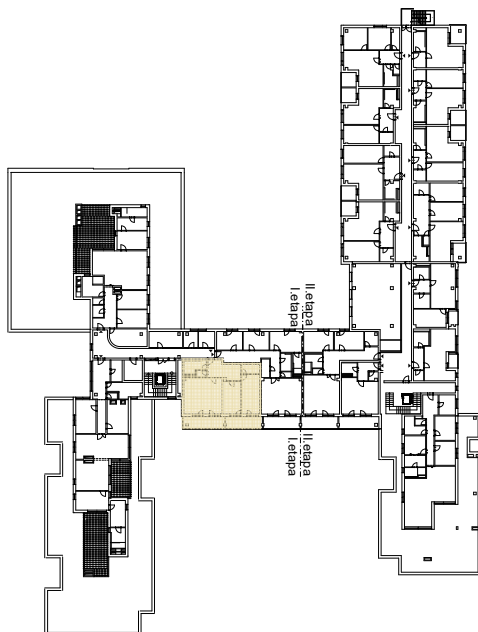

**Upozornění:**

Výměry jsou prozatím pouze informativní.

Schéma půdorysu představuje dispoziční řešení bytu. Zobrazené vybavení nábytkem, vestavěné skříně, kuchyňská linka včetně spotřebičů a pračky nejsou součástí dodávky bytu. Toto vybavení je zobrazeno pouze pro názornost. Specifikace konstrukce, povrchové úpravy a vybavení je předmětem přílohy "Kvalitativní standard".

**RESIDENCE  
NOVÁ BOROVINA**

**byt D 401  
3+kk**

Podlahová plocha bytu: 98,2 m<sup>2</sup>  
Balkon: 24,0 m<sup>2</sup>

**4.NP**