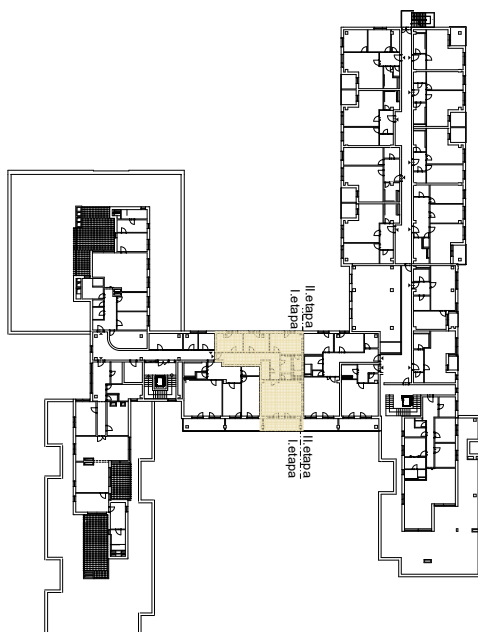

Upozornění:

Výměry jsou prozatím pouze informativní.

Schéma půdorysu představuje dispoziční řešení bytu. Zobrazené vybavení nábytkem, vestavěné skříně, kuchyňská linka včetně spotřebičů a pračky nejsou součástí dodávky bytu. Toto vybavení je zobrazeno pouze pro názornost. Specifikace konstrukce, povrchové úpravy a vybavení je předmětem přílohy "Kvalitativní standard".

RESIDENCE NOVÁ BOROVINA

byt D 402 4+kk

Podlahová plocha bytu: 119,5 m²
Balkon: 11,2 m²

0 m 5 m
M 1:100

4.NP