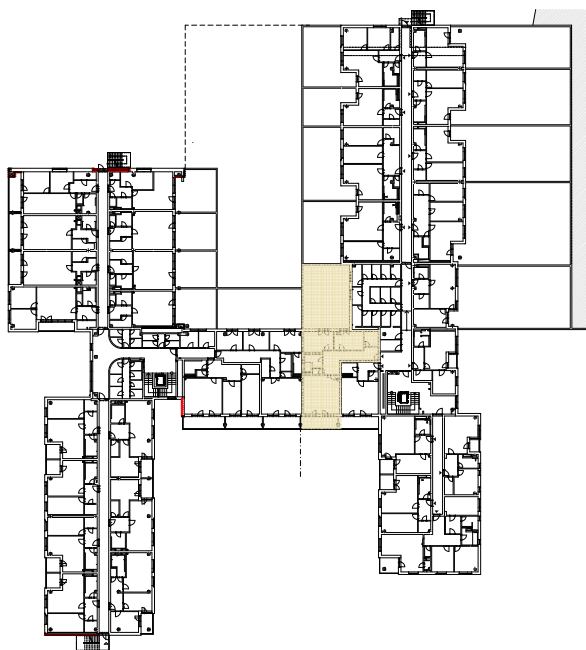

Upozornění:

Výměry jsou prozatím pouze informativní.

Schéma půdorysu představuje dispoziční řešení bytu. Zobrazené vybavení nábytkem, vestavěné skříně, kuchyňská linka včetně spotřebičů a pračky nejsou součástí dodávky bytu. Toto vybavení je zobrazeno pouze pro názornost. Specifikace konstrukce, povrchové úpravy a vybavení je předmětem přílohy "Kvalitativní standard".

2.NP

**RESIDENCE
NOVÁ BOROVINA**

**byt D 203 935/2206
3+kk**

Podlahová plocha bytu: 102,7 m²
Balkon: 11,3 m²
Předzahrádka: 74,8 m²

0 m 5 m

M 1:100