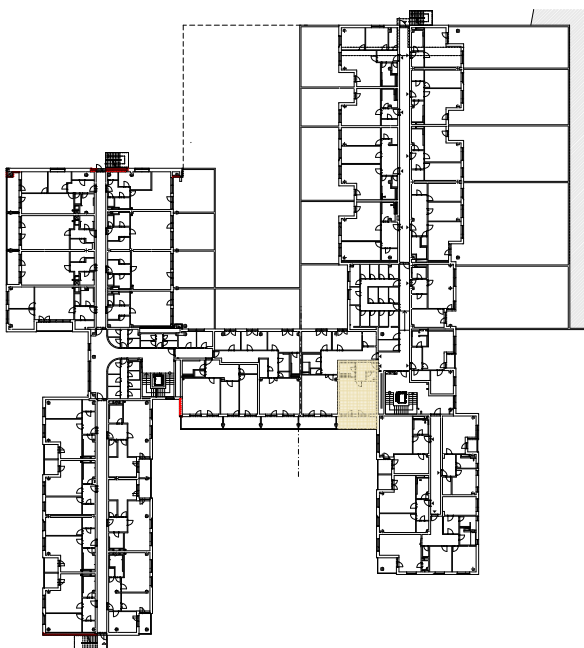

Upozornění:

Výměry jsou prozatím pouze informativní.

Schéma půdorysu představuje dispoziční řešení bytu. Zobrazené vybavení nábytkem, vestavěné skříně, kuchyňská linka včetně spotřebičů a pračky nejsou součástí dodávky bytu. Toto vybavení je zobrazeno pouze pro názornost. Specifikace konstrukce, povrchové úpravy a vybavení je předmětem přílohy "Kvalitativní standard".

2.NP

**RESIDENCE
NOVÁ BOROVINA**

**byt D 204 935/2205
1+kk**

Podlahová plocha bytu: 48,3 m²
Balkon: 12,3 m²

0 m 5 m
M 1:100