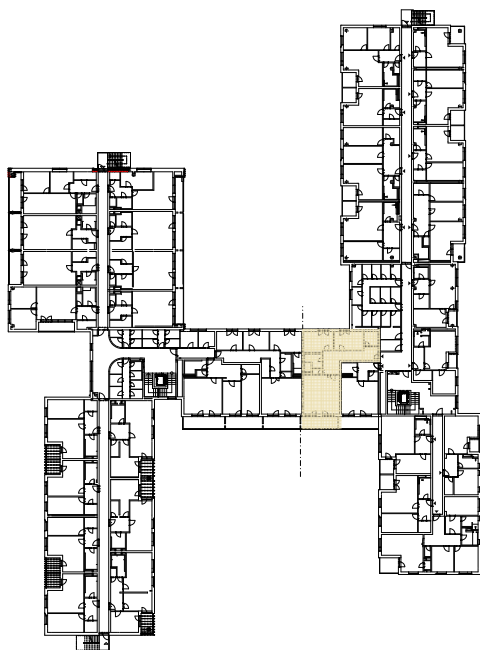

Upozornění:

Výměry jsou prozatím pouze informativní.

Schéma půdorysu představuje dispoziční řešení bytu. Zobrazené vybavení nábytkem, vestavěné skříně, kuchyňská linka včetně spotřebičů a pračky nejsou součástí dodávky bytu. Toto vybavení je zobrazeno pouze pro názornost. Specifikace konstrukce, povrchové úpravy a vybavení je předmětem přílohy "Kvalitativní standard".

3.NP

**RESIDENCE
NOVÁ BOROVINA**

**byt D 303 935/2306
3+kk**

Podlahová plocha bytu: 102,7 m²
Balkon: 11,3 m²

0 m 5 m
M 1:100