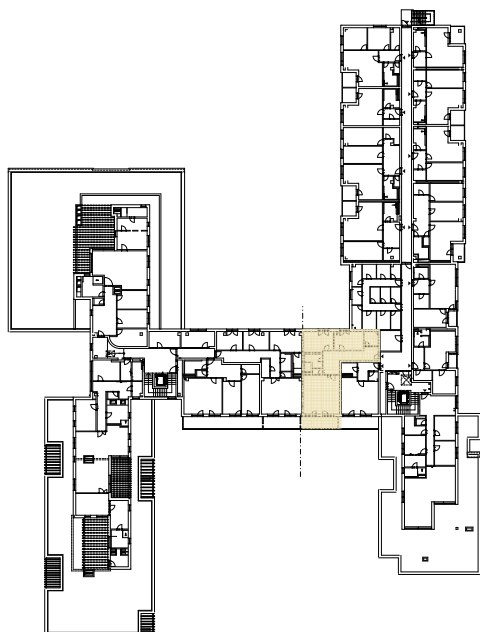

Upozornění:

Výměry jsou prozatím pouze informativní.

Schéma půdorysu představuje dispoziční řešení bytu. Zobrazené vybavení nábytkem, vestavěné skříně, kuchyňská linka včetně spotřebičů a pračky nejsou součástí dodávky bytu. Toto vybavení je zobrazeno pouze pro názornost. Specifikace konstrukce, povrchové úpravy a vybavení je předmětem přílohy "Kvalitativní standard".

**RESIDENCE
NOVÁ BOROVINA**

**byt D 403 935/2403
3+kk**

Podlahová plocha bytu: 102,7 m²
Balkon: 11,3 m²

0 m 5 m
M 1:100

4.NP