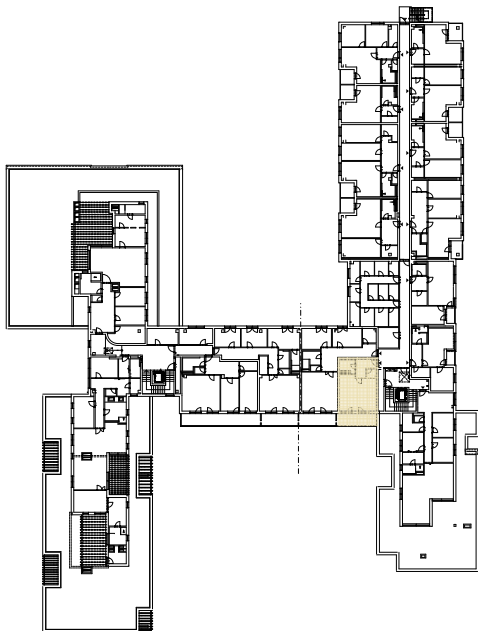

Upozornění:

Výměry jsou prozatím pouze informativní.

Schéma půdorysu představuje dispoziční řešení bytu. Zobrazené vybavení nábytkem, vestavěné skříně, kuchyňská linka včetně spotřebičů a pračky nejsou součástí dodávky bytu. Toto vybavení je zobrazeno pouze pro názornost. Specifikace konstrukce, povrchové úpravy a vybavení je předmětem přílohy "Kvalitativní standard".

**RESIDENCE
NOVÁ BOROVINA**

**byt D 404 935/2402
1+kk**

Podlahová plocha bytu: 48,3 m²
Balkon: 12,3 m²

0 m 5 m
M 1:100

4.NP