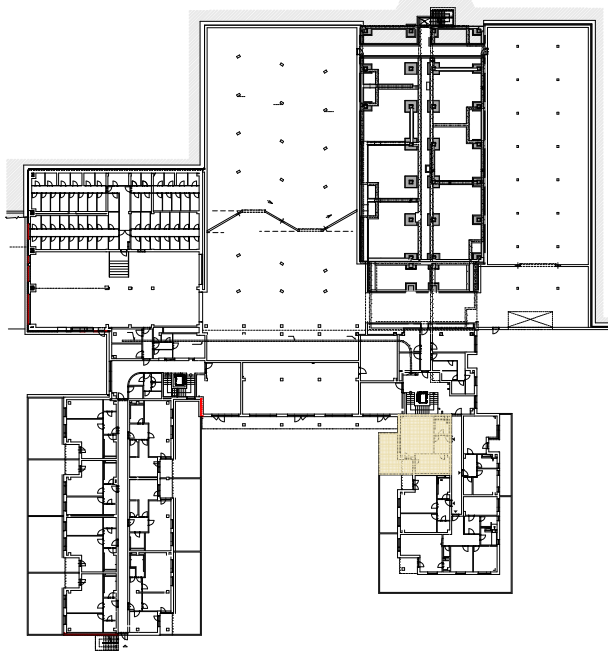

Upozornění:

Výměry jsou prozatím pouze informativní.

Schéma půdorysu představuje dispoziční řešení bytu. Zobrazené vybavení nábytkem, vestavěné skříně, kuchyňská linka včetně spotřebičů a pračky nejsou součástí dodávky bytu. Toto vybavení je zobrazeno pouze pro názornost. Specifikace konstrukce, povrchové úpravy a vybavení je předmětem přílohy "Kvalitativní standard".

1.NP

**RESIDENCE
NOVÁ BOROVINA**

**byt E 101 935/2101
2+kk**

Podlahová plocha bytu: 65,8 m²

Lodžie: 5,5 m²

Předzahrádka: 18,3 m²

0 m 5 m

M 1:100