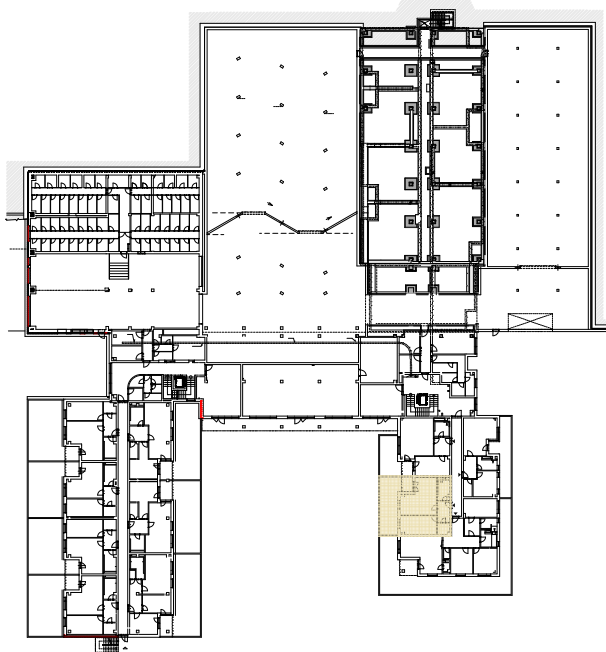

Upozornění:

Výměry jsou prozatím pouze informativní.

Schéma půdorysu představuje dispoziční řešení bytu. Zobrazené vybavení nábytkem, vestavěné skříně, kuchyňská linka včetně spotřebičů a pračky nejsou součástí dodávky bytu. Toto vybavení je zobrazeno pouze pro názornost. Specifikace konstrukce, povrchové úpravy a vybavení je předmětem přílohy "Kvalitativní standard".

1.NP

**RESIDENCE
NOVÁ BOROVINA**

**byt E 102 935/2102
2+kk**

Podlahová plocha bytu: 65,0 m²
Lodžie: 5,5 m²
Předzahrádka: 26,2 m²

0 m 5 m

M 1:100