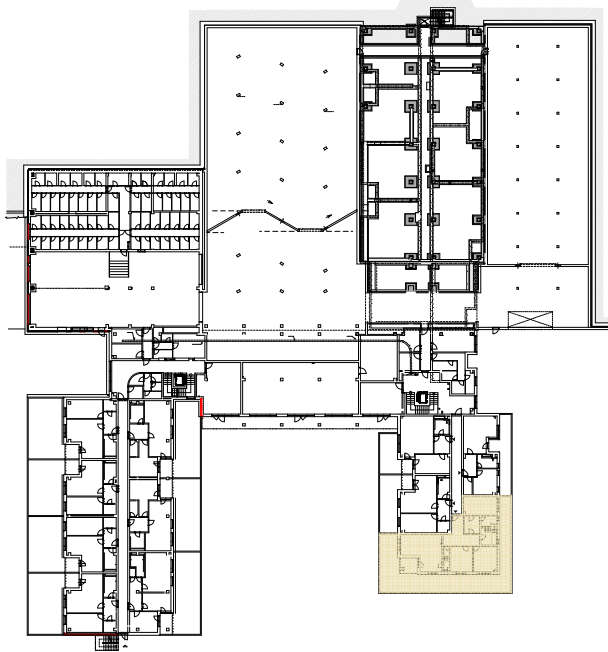

**Upozornění:**

Výměry jsou prozatím pouze informativní.

Schéma půdorysu představuje dispoziční řešení bytu. Zobrazené vybavení nábytkem, vestavěné skříně, kuchyňská linka včetně spotřebičů a pračky nejsou součástí dodávky bytu. Toto vybavení je zobrazeno pouze pro názornost. Specifikace konstrukce, povrchové úpravy a vybavení je předmětem přílohy "Kvalitativní standard".

1.NP

**RESIDENCE  
NOVÁ BOROVINA**

**byt E 103 935/2103  
4+kk**

Podlahová plocha bytu: 119,9 m<sup>2</sup>

Lodžie: 8,2 m<sup>2</sup>

Předzahrádka: 100,8 m<sup>2</sup>

0 m

5 m

M 1:100