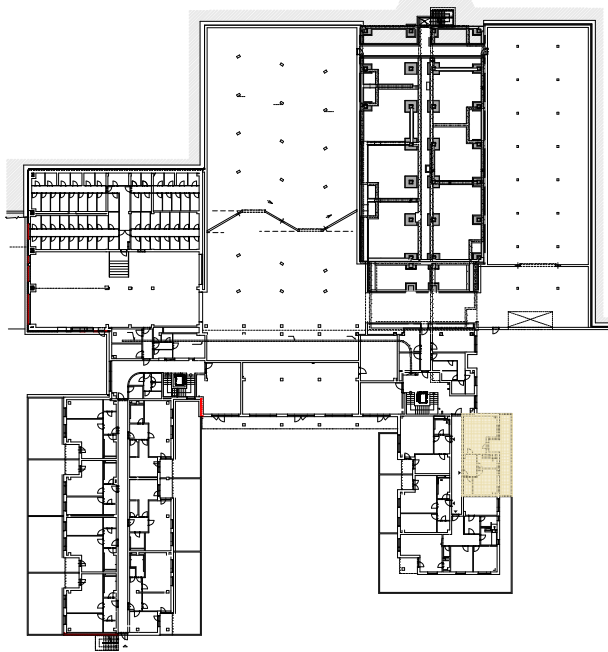

**Upozornění:**

Výměry jsou prozatím pouze informativní.

Schéma půdorysu představuje dispoziční řešení bytu. Zobrazené vybavení nábytkem, vestavěné skříně, kuchyňská linka včetně spotřebičů a pračky nejsou součástí dodávky bytu. Toto vybavení je zobrazeno pouze pro názornost. Specifikace konstrukce, povrchové úpravy a vybavení je předmětem přílohy "Kvalitativní standard".

1.NP

**RESIDENCE  
NOVÁ BOROVINA**

**byt E 104 935/2104  
2+kk**

Podlahová plocha bytu: 61,9 m<sup>2</sup>  
Lodžie: 3,3 m<sup>2</sup>  
Předzahrádka: 23,9 m<sup>2</sup>

0 m 5 m

M 1:100